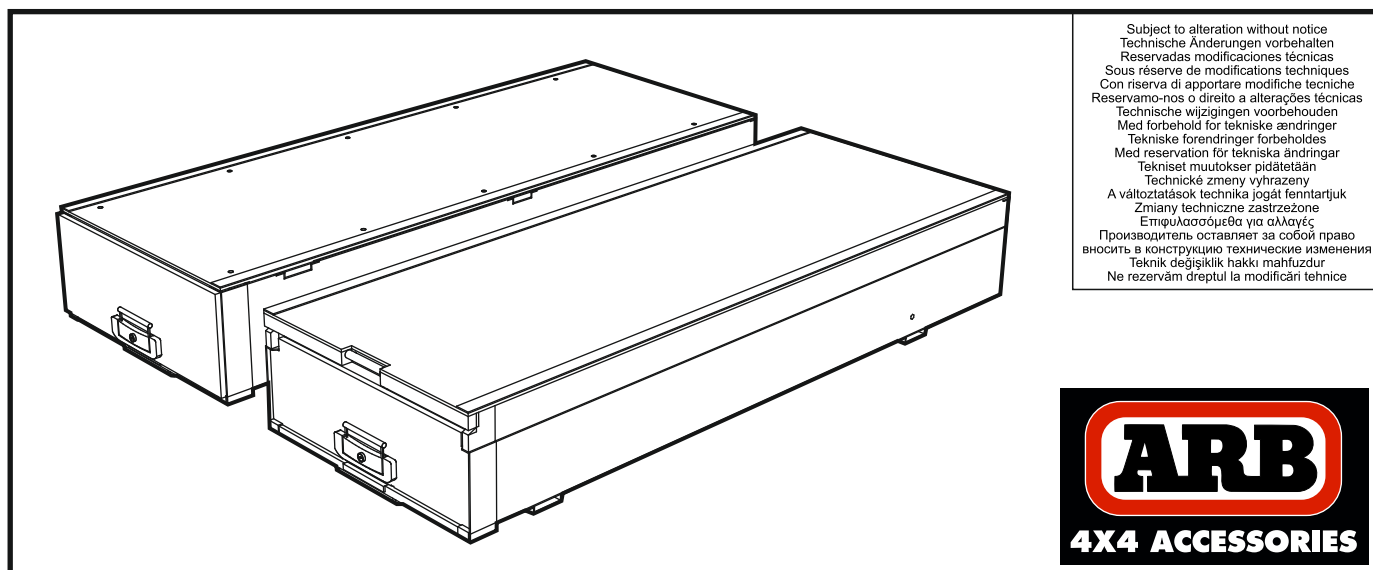

- EN** ARB SLIDE KITCHEN / ARB DRAWER WITH ROLLER FLOOR 1255 X 435 / DRAWER SIDE KIT (LEFT+RIGHT) / DRAWER FLOOR EXTENSION KIT - USER MANUAL
- D** ARB SCHIEBEKÜCHE / ARB-SCHUBLADE MIT ROLLENBODEN 1255 X 435 / SCHUBLADENSEITENSATZ (LINKS +RECHTS) / SCHUBLADENBODENVERLÄNGERUNGSSATZ + BENUTZERHANDBUCH
- E** COCINA DESLIZANTE ARB / CAJÓN ARB CON PISO DE RODILLOS 1255 X 435 / KIT LADO DE CAJÓN (IZQUIERDO +DERECHO) / KIT DE EXTENSIÓN DE PISO DE CAJÓN - MANUAL DE USUARIO
- F** ARB SLIDE CUISINE / TIROIR ARB AVEC FOND ROULANT 1255 X 435 / KIT CÔTÉ TIROIR (GAUCHE+DROITE) / KIT D'EXTENSION DE PLANCHER POUR TIROIR - MANUEL DE L'UTILISATEUR
- I** CUCINA ARB SLIDE/ CASSETTO ARB CON PIANO A RULLI 1255 X 435 / KIT LATERALI CASSETTI (SINISTRA +DESTRA) / KIT ESTENSIONE PAVIMENTO CASSETTO - MANUALE D'USO
- P** ARB SLIDE COZINHA / GAVETA ARB COM ROLO DE PISO 1255 X 435 / KIT LATERAL DA GAVETA (ESQUERDA +DIREITA) / KIT DE EXTENSÃO DE PISO DE GAVETA - MANUAL DO USUÁRIO
- NL** ARB SCHUIFKEUKEN / ARB LADE MET ROLLENVLOER 1255 X 435 / LADE ZIJKIT (LINKS+RECHTS) / LADE UITBREIDINGSSET VOOR VLOER - GEBRUIKERSHANDLEIDING
- DK** ARB SLIDE KØKKEN / ARB SKUFFE MED RULLEGULV 1255 X 435 / SKUFFESIT SIDE (VENSTRE+HØJRE) / SKUFFE GULV FORLÆNGNINGSSÆT - BRUGERVEJLEDNING
- N** ARB SLIDE KJØKKEN / ARB SKUFF MED RULLEGULV 1255 X 435 / SEIDESETT SKUFFES (VENSTRE+HØYRE) / SKUFFEFORBYGGINGSSETT - BRUKERHÅNDBOK
- S** ARB SLIDE KÖK / ARB LÅDA MED RULLGOLV 1255 X 435 / LÅDA SIDOKAT (VÄNSTER+HÖGER) / LÅDA FÖRLÄNGNINGSSAT FÖR GOLV - ANVÄNDARMANUAL
- SF** ARB LIUKKUKKEITTIÖ / RULLALAATTIA 1255 X 435 KAARILAATTIKKO / LAATIKKO SIVUKIERTO (VASEN+OIKEA) / DRAWER LATTIAN JATKEMINEN - KÄYTTÖOHJE
- CZ** VÝSUVNÁ KUCHYNĚ ARB / ARB ZÁSUVKA S VÝSUVNOU PODLAHOU 1255 X 435 / BOČNÍ SADA ZÁSUVKY (LEVÁ +PRAVÁ) / SADA PRODLOUŽENÍ PODLAHY ZÁSUVKY - UŽIVATELSKÁ PŘÍRUČKA
- H** ARB SLIDE KONYHA / 1255 X 435 MÉRETES KÖNYVES FIÓK GÖRGÖS PADLÓVAL / FIÓK OLDALI KÉSZLET (BAL+JOB) / FIÓK PADLÓHOSSZABBÍTÓ KÉSZLET- HASZNÁLATI ÚTMUTATÓ
- PL** KUCHNIA ARB SLIDE / SZUFLADY ARB Z PODŁOGĄ NA ROLKACH 1255 X 435 / ZESTAW BOCZNY SZUFLADY (LEWA +PRAWA) / ZESTAW PRZEDŁUŻENIA PODŁOGI SZUFLADY - INSTRUKCJA OBSŁUGI
- GR** ΟΥΖΙΝΑ ARB SLIDE / ΣΥΡΤΑΡΙ ARB ΜΕ ΡΟΛΟ ΔΑΠΕΔΟ 1255 X 435 / ΚΙΤ ΣΥΡΤΑΡΙΟΥ (ΑΡΙΣΤΕΡΑ+ΔΕΞΙΑ) / ΚΙΤ ΕΠΕΚΤΑΣΕΩΝ ΣΥΡΤΑΡΙΟΥ - ΕΓΧΕΙΡΙΔΙΟ ΧΡΗΣΗΣ
- TR** ARB KAYDIRAK MUTFAK ARB ÇEKMECE RULO YER 1255 X 435 / ÇEKMECE YAN KİTİ (SOL+SAĞ) / ÇEKMECE YER UZATMA KİTİ - KULLANIM KILAVUZU
- RUS** КУХНЯ ARB SLIDE / ЯЩИК ARB С РОЛИКОВЫМ ПОЛОМ 1255 X 435 / БОКОВОЙ КОМПЛЕКТ ЯЩИКА (ЛЕВЫЙ +ПРАВЫЙ) / КОМПЛЕКТ УДЛИНИТЕЛЯ ПОЛА ЯЩИКА - РУКОВОДСТВО ПОЛЬЗОВАТЕЛЯ"
- RO** ARB SLIDE BUCATARIE / SERTAR ARB CU POTEA ROLĂ 1255 X 435 / KIT LATERAL SERTAR (STÂNGA +DREAPTA) / KIT DE EXTENSIE PARDOSEALA SERTAR - MANUAL DE UTILIZARE